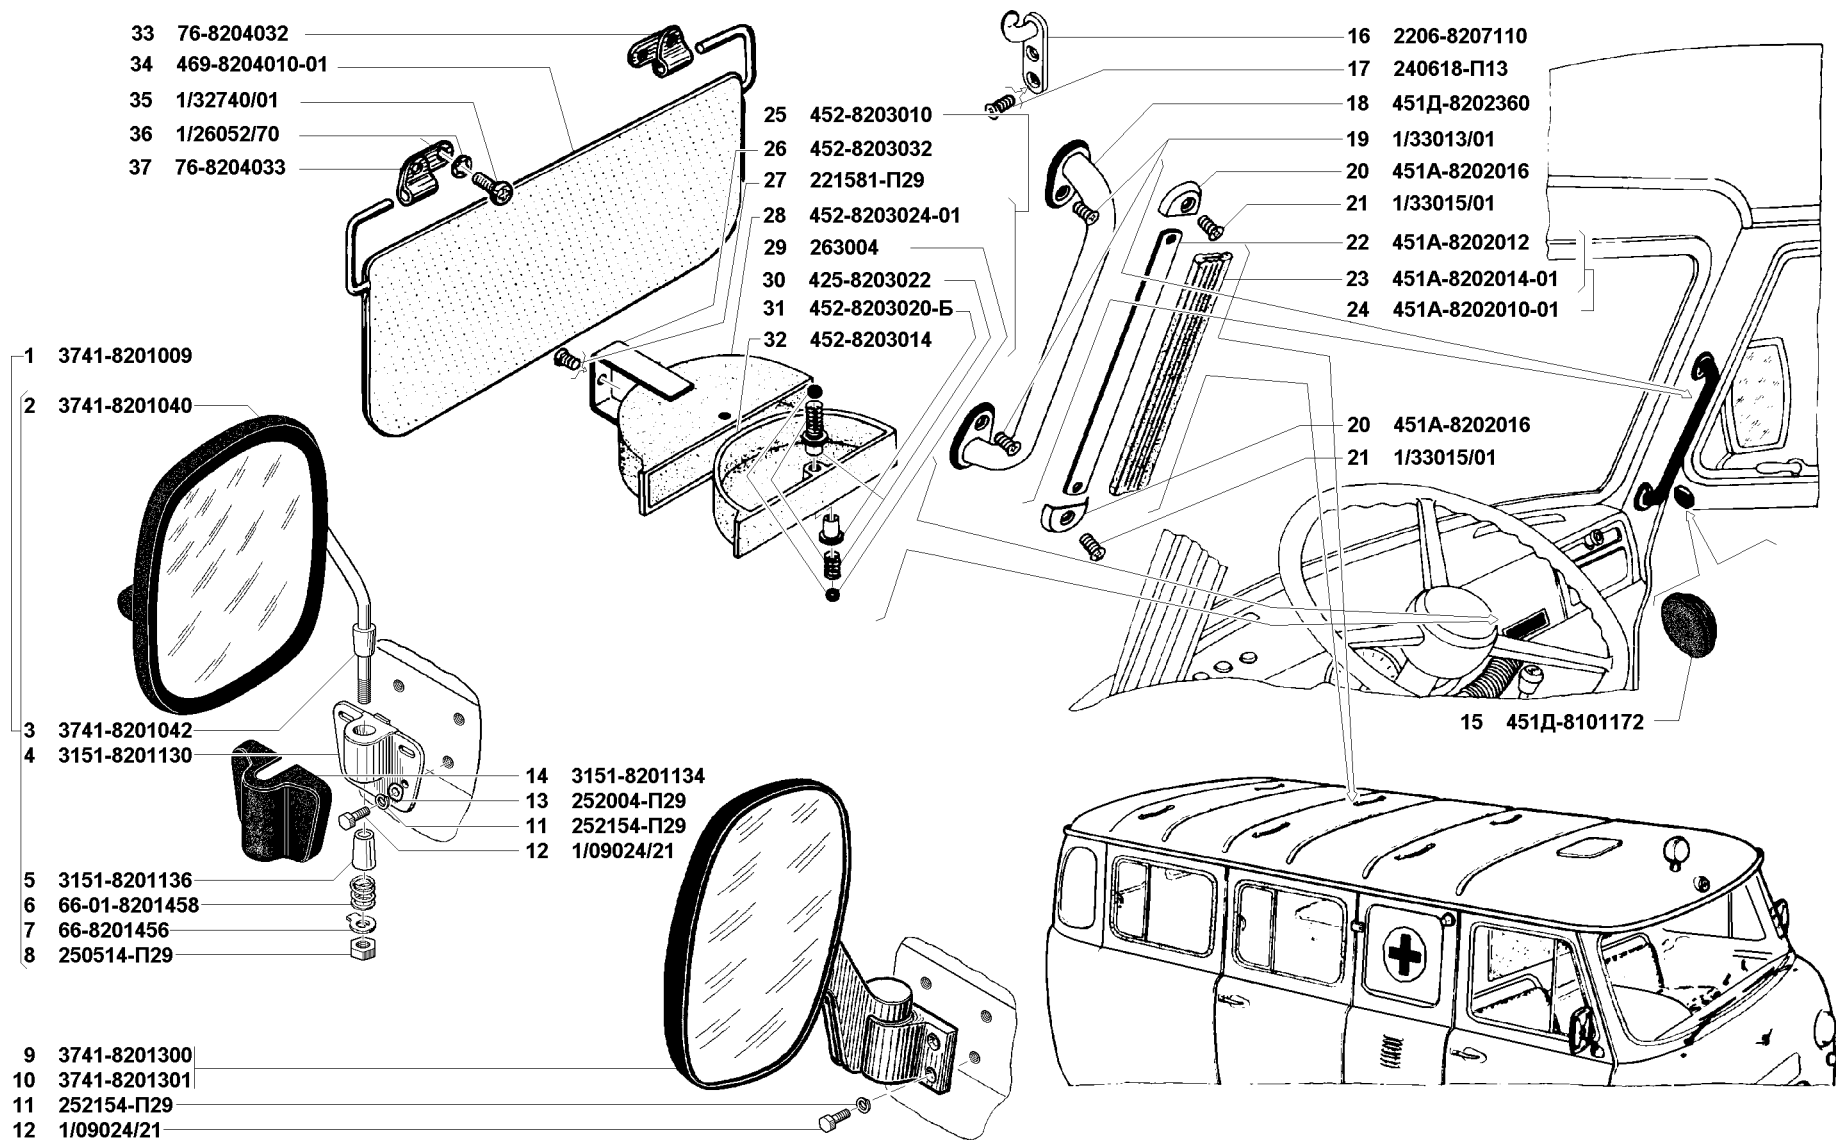

Рис. 152. Зеркало (8201), держатель (поручень) и крючки для одежды (8202), пепельница (8203) и козырек противосолнечный (8204)

Fig. 152. Mirror (8201), grab handle and hooks for clothes (8202), ash tray (8203) and sun visor (8204)