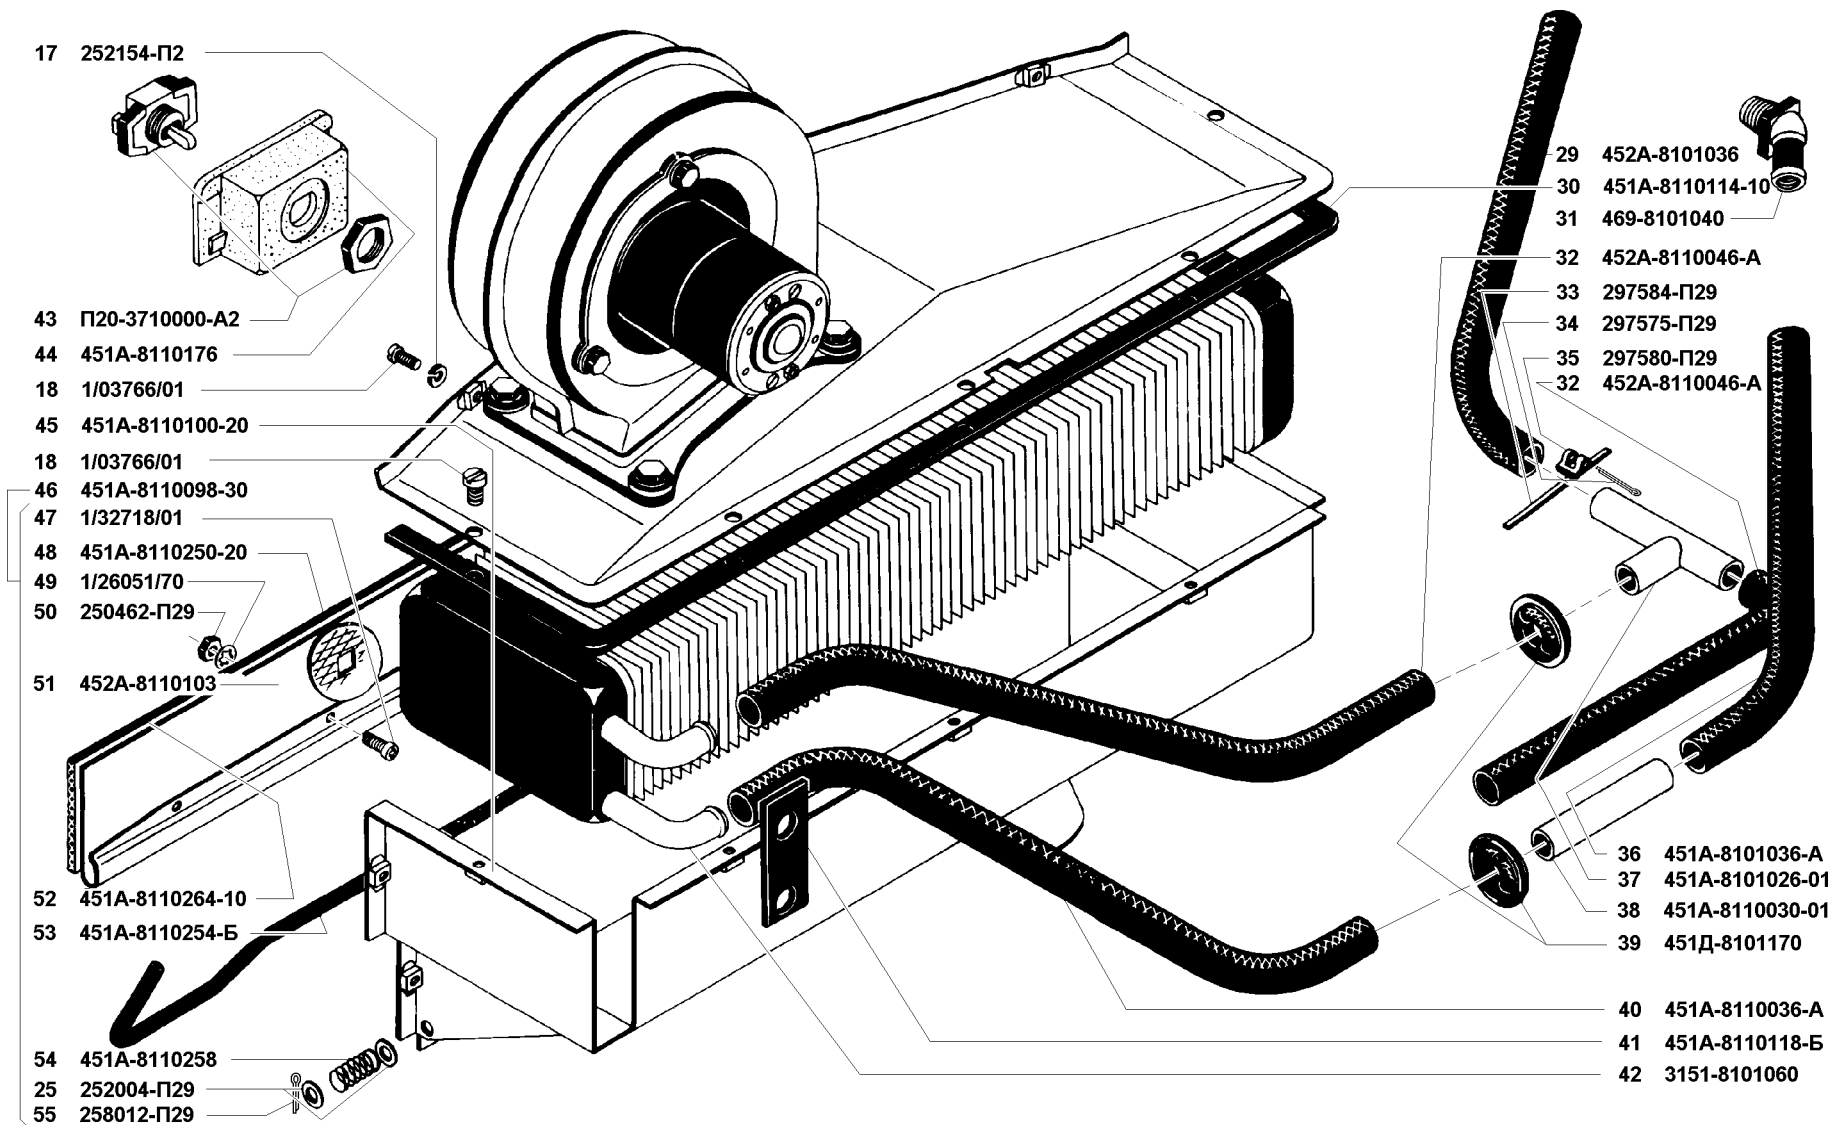

Рис. 151. Отопление кузова (8110)/2

Fig. 151. Body heating (8110)/2

1	2	3	4	5	6	7	8	9	10
152	4	3151-8201130	45 4321 2908	2	2	2*	2	Кронштейн зеркала заднего вида	Rear view mirror bracket
	5	3151-8201136	45 4321 2910	2	2	2*	2	Вкладыш кронштейна зеркала	Mirror bracket liner
	6	66-01-8201458	45 4321 1361	2	2	2*	2	Пружина	Spring
	7	66-8201456	45 3116 2640	2	2	2*	2	Шайба стопорная	Lock washer
	8	250514-П29	45 9553 1059	2	2	2*	2	Гайка М12	Nut M12
	9	3741-8201300				1*1		Зеркало заднего вида правое	Rear view r.h. mirror
	10	3741-8201301				1*1		Зеркало заднего вида левое	Rear view l.h. mirror
	11	252154-П29	45 98161005	8	8	8	8	Шайба 6 пружинная	Spring washer 6
	12	1/09024/21	45 9346 1006	8	8	8	8	Болт М6х20	Bolt M6x20
	13	252004-П29	45 9811 1206	8	8	8*	8	Шайба 6	Washer 6
	14	3151-8201134	45 4321 2909	2	2	2*	2	Накладка кронштейна зеркала	Mirror bracket cover plate
	15	451Д-8101172	45 3111 4747	2	2	2	2	Заглушка	Plug

* Для автомобилей УАЗ-3909 и УАЗ-39099
For automobiles УАЗ-3909 and УАЗ-39099

*1 Для автомобилей УАЗ-2206 и УАЗ-22069
For automobiles УАЗ-2206 and УАЗ-22069

Подгруппа 8202. Держатель (поручень), крючки для одежды
Subgroup 8202. Grab Handle, Hooks for Clothes

152	16	2206-8207110				4*		Крючок для одежды	Hook for clothes
	17	240618-П13	45 9622 4016			4*		Винт 4x12	Screw 4x12
	18	451Д-8202360	45 3111 3731	1	1	1	1	Поручень в сборе	Hand grip in assy
	19	1/33013/01	45 9962 2801	2	2	2	2	Винт М6х16	Screw M6x16
	20	451А-8202016	45 3111 3730				12	Облицовка	Moulding
	21	1/33015/01	45 9962 2807				12	Винт М6х20	Screw M6x20
	22	451А-8202012	45 3111 3728				6	Лента поручня	Hand grip strap
	23	451А-8202014-01	45 3111 8374				6	Оболочка поручня	Hand grip sheath
	24	451А-8202010-01	45 3111 8304				6	Поручень в сборе	Hand grip in assy

* Для автомобиля УАЗ-2206 и УАЗ-22069
For automobile УАЗ-2206 and УАЗ-22069

Подгруппа 8203. Пепельница
Subgroup 8203. Ash Tray

152	25	452-8203010	45 3111 3737	1	1	1	1	Пепельница в сборе	Ash tray in assy